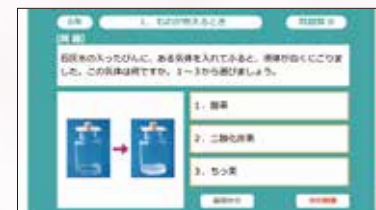

ページジャンプ

教科書内の関連ページや別学年の関連ページにジャンプできます。

解答表示

指導者用デジタル教科書では、問題の解答が表示されます。

シミュレーション

ドラッグ操作で動かすことができ、実感を伴った理解を促します。

動画

動画コンテンツです。児童の興味・関心を引き出す動画を豊富に用意しました。

フラッシュカード

学習した重要事項や器具の使い方などを繰り返し練習でき、基礎基本の定着をはかります。

価格

3年間ライセンス

¥54,000

(本体)+税

各学年

1年間ライセンス