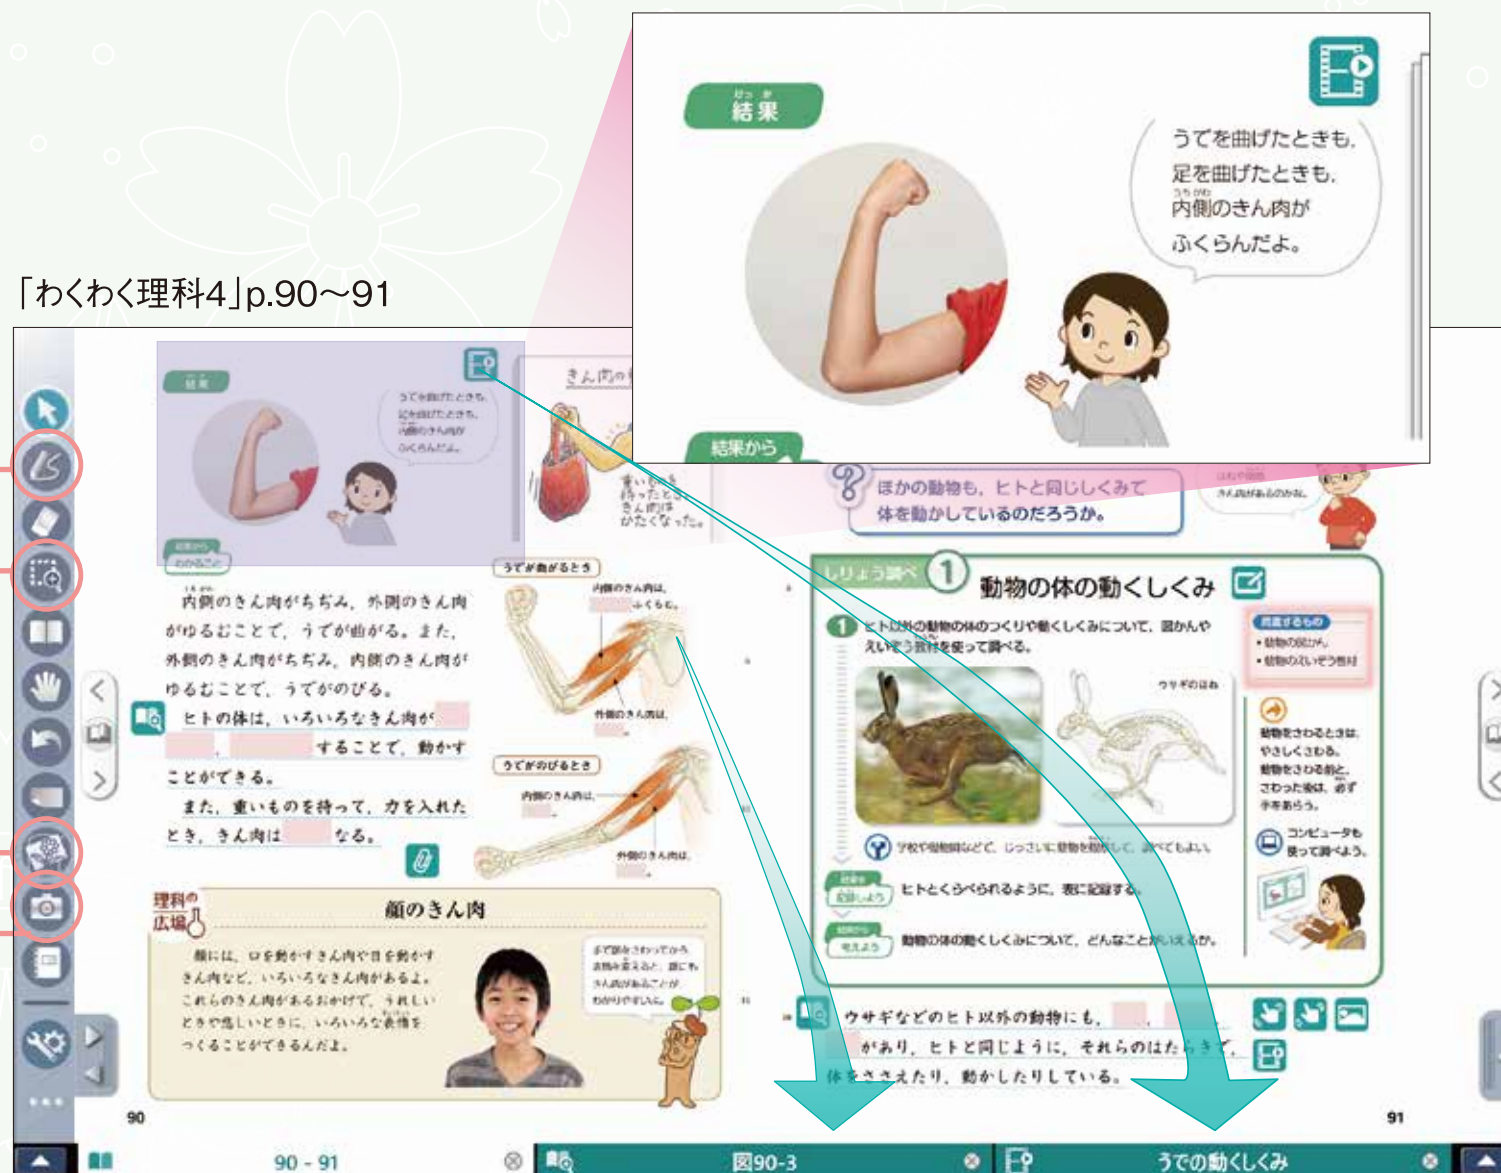

指導者用
デジタル教科書

わくわく理科

平成27年度以降版

「なぜ?」「なるほど!」をサポートします。

より使いやすく、 高機能になったビューア

授業中によく使う機能は、画面画側から呼び出すことができます。

ペン,図形,スタンプ,道具

自由曲線・ライン・マーカーなどの豊富な線種を準備しました。定規やコンパス,三角定規なども収録しています。

範囲指定拡大

拡大したい範囲を対角線にドラッグすることで,拡大表示させることができます。スライダーや+ボタンでの拡大・縮小も可能です。

画像取り込み

PCに保存している画像を,教科書画面の上に貼り,オリジナル画面にカスタマイズできます。

スナップショット

教科書画面の状態をそのまま保存しておくことができます。一度保存したデータは,どれも再編集が可能です。

canvas
教材作成
機能

教科書紙面とは別タブで開くキャンバスを用意。ホワイトボードのように使えます。キャンバスには,テキスト入力や付せん・リンクの貼り付けはもちろん,教科書中の図や写真・テキストを取り込むことも可能です。授業で活用できる,オリジナルの提示用教材を作成することができます。

タブ展開

教科書画面やコンテンツは複数タブで展開します。教科書画面やコンテンツを同時に複数立ち上げ,タブを切り替えることで,素早く簡単に相互を移動できます。別の本を展開するとタブの色が変わります。

リンク

リンク機能

Webページや,お手持ちの画像・動画,テキストファイル・PDFなどのファイルへのリンクをオリジナルに設定し,教科書をカスタマイズできます。

2画面

2画面機能

画面を分割して,教科書画面と一緒に他のコンテンツを表示することができます。異なる教科書どうしを一緒に表示することもできます。

ページジャンプ

教科書内の関連ページや別学年の関連ページにジャンプできます。

解答表示

指導者用デジタル教科書では、問題の解答が表示されます。

シミュレーション

ドラッグ操作で動かすことができ、実感を伴った理解を促します。

動画

動画コンテンツです。児童の興味・関心を引き出す動画を豊富に用意しました。